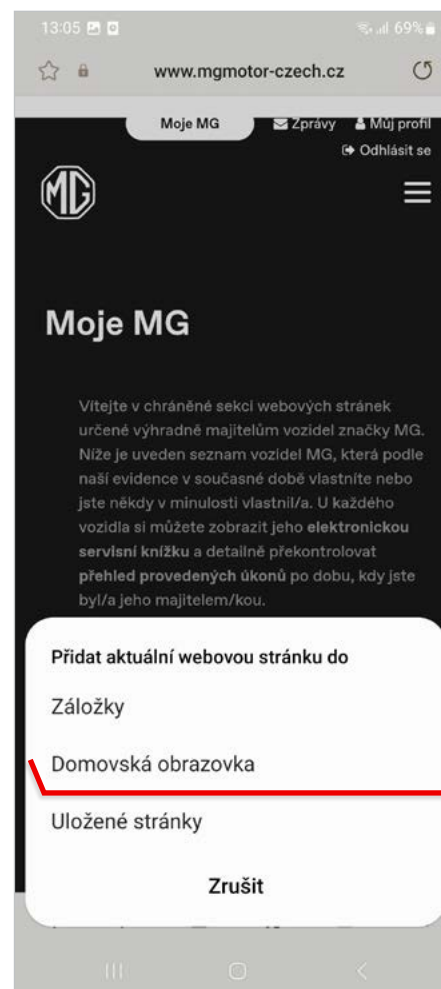

# Sekcia pre majiteľov - Vytvorenie ikony na ploche

Since 1924

3

Ak chcete, môžete využiť funkciu manažéra hesiel, ktorý Vám uloží v mobilnom telefóne prístup a heslo pre ďalšie prihlásenie, aby ste ho nemuseli znova celé zadávať

4

Otvorte menu v pravom dolnom rohu obrazovky

# Sekcia pre majiteľov - Vytvorenie ikony na ploche

Since 1924

5

V Menu na obrazovke  
vyberte **Pridat stránku do**

6

V Menu vyberte  
**Domovská obrazovka**

# Sekcia pre majiteľov - Vytvorenie ikony na ploche

Since 1924

7

Potvrďte ikonu pridať

8

Ikona na ploche sa bude správať podobne ako aplikácia, je možné z nej otvoriť web v záložke Moje MG, kde po potvrdení prihlasovacích údajov uvidí zákazník dáta k svojmu registrovanému vozidlu