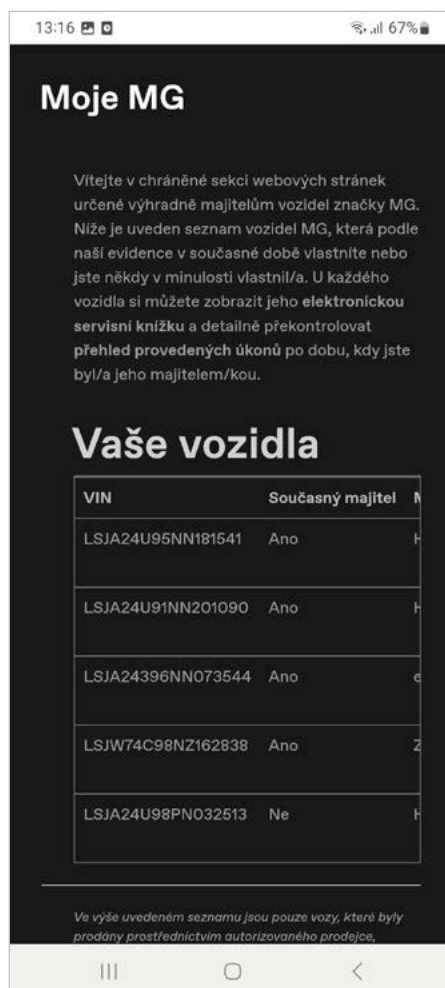

# Sekcia pre majiteľov - Vytvorenie ikony na ploche

Since 1924

5

V Menu na obrazovke  
vyberte **Pridat stránku do**

6

V Menu vyberte  
**Domovská obrazovka**

# Sekcia pre majiteľov - Vytvorenie ikony na ploche

Since 1924

7

Potvrďte ikonu pridať

8

Ikona na ploche sa bude správať podobne ako aplikácia, je možné z nej otvoriť web v záložke Moje MG, kde po potvrdení prihlasovacích údajov uvidí zákazník dáta k svojmu registrovanému vozidlu

## Čo obsahuje chránená sekcia pre majiteľov

Pre zobrazenie prehľadu informácií sa potom odporúča otočenie obrazovky telefónu na šírku