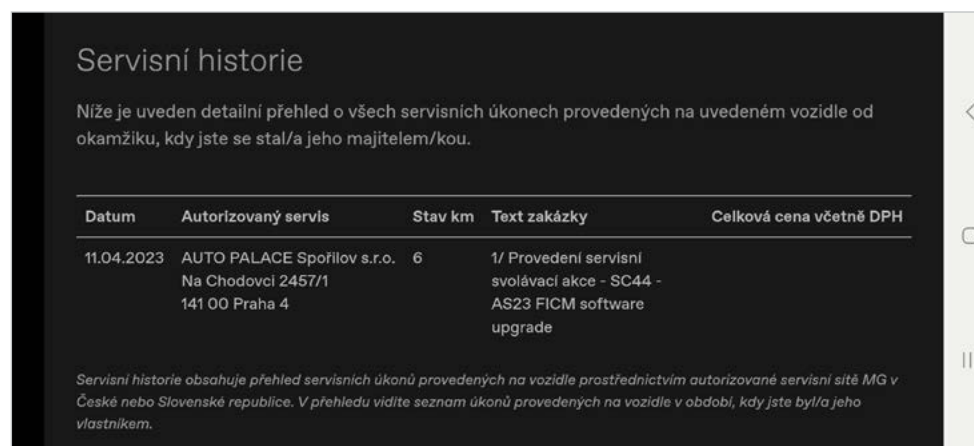

Čo obsahuje chránená sekcia pre majiteľov

Pre zobrazenie prehľadu informácií sa potom odporúča otočenie obrazovky telefónu na šírku

Záložka **Sekcia pre majiteľov**

(URL <https://www.mgmotor-slovakia.sk/moje-mg/>)

Zákazníkom poskytnete detailné informácie o ich vozidlách

(elektronická servisná knižka a servisná história)